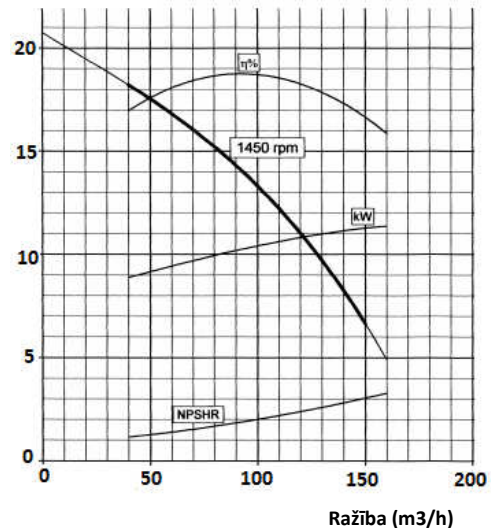

Sūknis: Varisco Duo 4"

Tips: Pašuzsūcošais centrālās elektromotora sūknis ar vakuuma pievadu

Celšanas augstums (m)

Darba apstākļi

Šķidrums : ūdens, netīrs ūdens
 Ražība : skat. līkni, Max 150 m³/h
 Celšanas augst. : Skat. līkni, Max 20m

Piedzīva

Dzinējs : Elektromotora
 Motora jauda : 7,5 kW x 1450 rpm
 Pieslēgums : 400v/3 fāzes/50Hz

Tehniskie rādītāji

Ieejas savienoj. : 4"
 Izejas savienoj. : 4"
 Svars : 448 kg
 Cieto daļiņu caurlaid. : 45 mm
 Izmērs : 1391 x 966 x 1748 mm