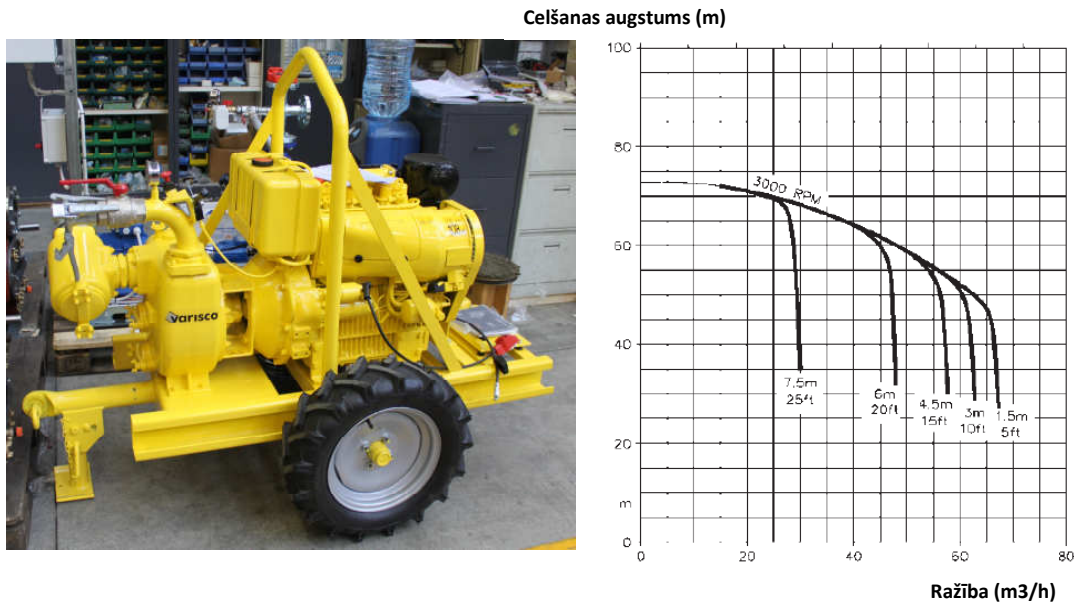

Sūknis: Varisco J70 3"

Tips: Pašuzsūcošais centrālās dīzeļmotora sūknis

Darba apstākļi

Šķidrums : ūdens, netīrs ūdens
 Ražība : skat. līkni, Max 65 m³/h
 Celšanas augst. : Skat. līkni, Max 71 m

Piedziņa

Dzinējs : Dīzeļmotora
 Marka : Lombardini
 Motora jauda : 18,5kWx3000 rpm

Tehniskie rādītāji

Ieejas savienoj. : 3"
 Izejas savienoj. : 3"
 Svars : 375 kg
 Cieto daļiņu caurlaid. : 12 mm
 Izmērs : 1000 x 1750 x 1300 mm

Priekšrocības

- Kompakts izmērs
- Liels celšanas augstums
- Pārvietojams uz riteņiem

Pielietojuma sfēras

- Adatu cauruļu ieskalošana
- Ūdens pārsūkņēšana
- Avārijas situācijas