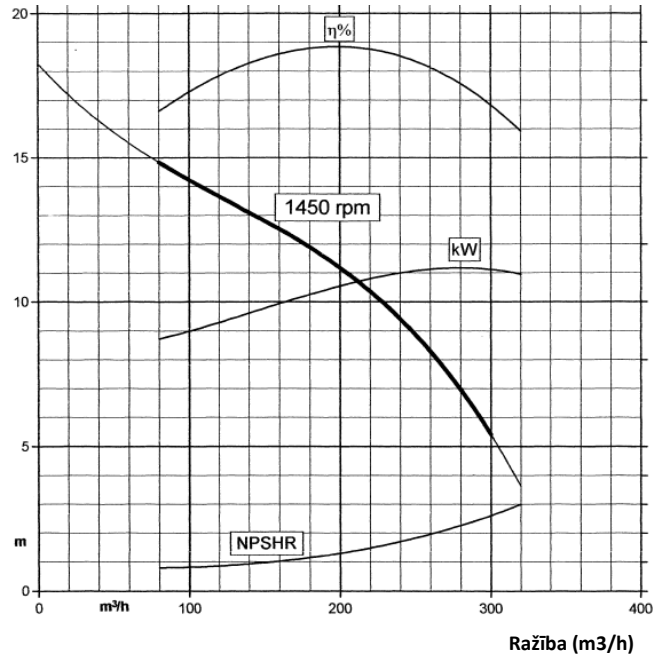

Sūknis: Varisco Simple 6"

Tips: Pašuzsūcošais centrālās elektromotora sūknis ar vakuuma pievadu

Celšanas augstums (m)

Darba apstākļi

Šķidrums : ūdens, netīrs ūdens
 Ražība : skat. līkni, Max 320 m³/h
 Celšanas augst. : Skat. līkni, Max 18m

Piedziņa

Dzinējs : Elektromotora
 Motora jauda : 11 kW x 1450 rpm
 Pieslēgums : 400v/3 fāzes/50Hz

Tehniskie rādītāji

Ieejas savienoj. : 6"
 Izejas savienoj. : 6"
 Svars : 570 kg
 Cieto daļiņu caurlaid. : 76 mm
 Izmērs : 1730 x 990 x 1600 mm